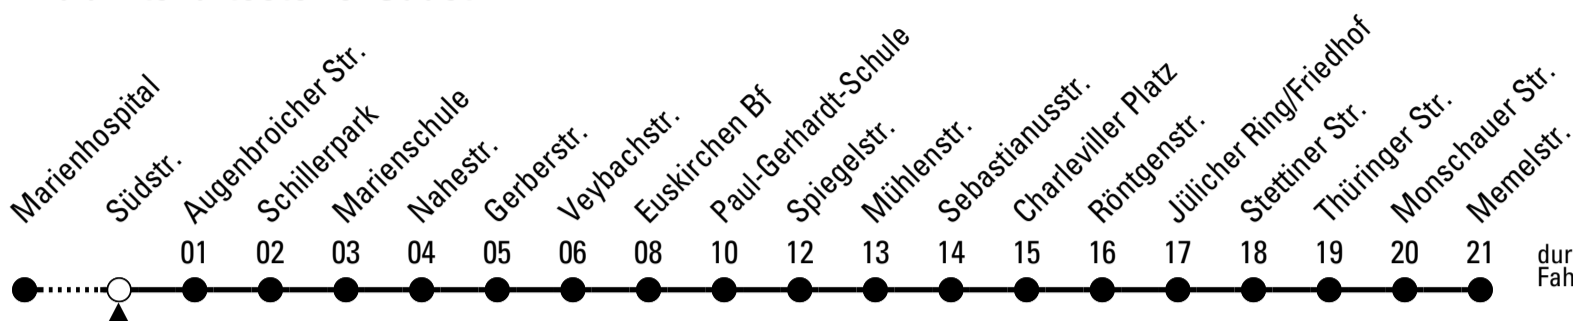

# Richtung Memelstr.

## über Euskirchen Bf

AbfahrtsHaltestelle: Südstr.

Gültig ab 14.12.2014

durchschnittliche Fahrzeit in Minuten

ohne Gewähr

🕒	montags - freitags	samstags	sonn- und feiertags	🕒
5	43	--	--	5
6	13 33 53	--	--	6
7	13 33 53	46	--	7
8	13 33 53	46	--	8
9	13 33 53	46	--	9
10	13 33 53	46	--	10
11	13 33 53	46	--	11
12	13 33 53	46	--	12
13	13 33 53	46	--	13
14	13 33 53	46	--	14
15	13 33 53	46	--	15
16	13 33 53	46	--	16
17	13 33 53	46	--	17
18	13 33 47	46	--	18
19	47	46	--	19
20	47	46 <sup>E</sup>	--	20
21	47	--	--	21

E = Bus fährt nur bis Euskirchen Bf

Stadtverkehr Euskirchen  
Oststr. 1-5 - 53879 Euskirchen  
info@sveinfo.de - www.sveinfo.de

Abfahrten auf Ihr Handy:  
QR-Code abfotografieren  
**Die Schlaue Nummer 0 180 6 50 40 30**  
(Festnetz 20ct/Anruf, Mobil max. 60ct/Anruf)